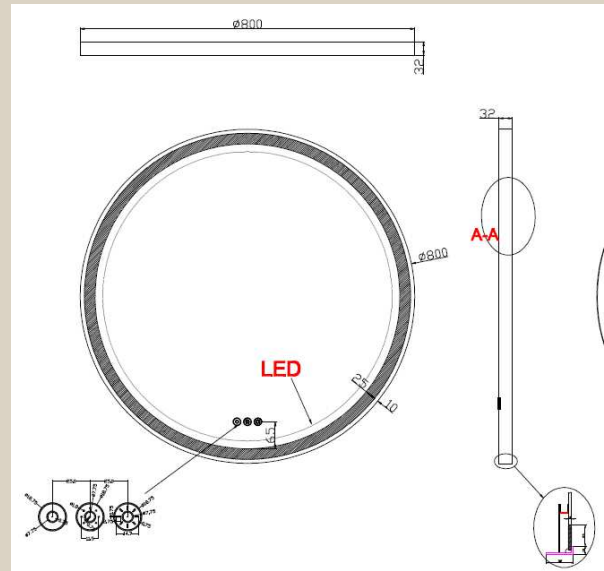

TORINOØ80

Torino spejl med sort ramme & front light

Varenummer: TORINOØ80

Torino Mirror - Specification Sheet

Features

Power Supply	220-240 AC
Frequency	50/60Hz
Color temperature	2700-6400 K
CRI	90+
Lumens* (Approx)	3900
R9 Value*	50+
Watt Output - LED	39W Max
Watt Output - Defogger	NA
Watt Output - Full mirror	55W Max

Safety

IP Class	IP44
Protection class	I
Approvals	CE

Product Dimensions

Height	800 mm
Width	800 mm
Depth	32 mm

OPRINDELSESLAND

Kina

VÆGT

15 KG