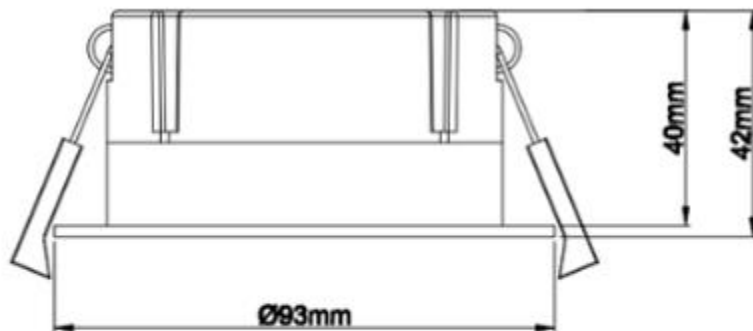

Varenummer	PUNTO GYRO 8W
Beskrivelse	Downlight m/25X360 rotation Med klar glas
Farve	Mat Hvid eller mat sort med klar reflektor
Volt	220-240 V~
MacAdam	3SDCM
URG	19
Sokkel	Integreret LED
Watt	8W
LED	COB LED
Dæmpbar	JA – Triac
Spredning	60°
RA	> 90
Farvetemperatur	CCT 3000K & 4000K
Lumen	720lm
Levetid	100.000 timer-L100B50 25°
Mål	42mm(H)*93mm(udv. Dia) Hulmål 76-83mm
Materiale	Aluminium samt brandhæm. Plast.
Anvendelse	Indendørs / Udendørs
Yderligere information for dæmpning	MF LED Drejedæmper 900.225 FUGA LED-S 120VA = Stabil SMARTHOUSE = Stabil Eltako loftmodel = Stabil Eltako LED skinne dæmp = stabil SG = stabil
Vedligeholdelse	Kan rengøres med tør klud (hårdt opvredet klud) – eller støvkost.
IP CLASS 44	EN 60529:1991+A1:2000+A2:2013
Fire test 650°C	EN60695-2-11-2014
Garanti på lampe	5år (elektronikken)
Garanti på overflade	8år

Cut-out Ø76mm-Ø83mm

MF Energi Monteringsvejledning

Åben tilslutningsboksen, tilslut kabel og spænd efterfølgende tryk aflastningen på

Punto Gyro DIMMABLE

Seå lampen ind i fatningen, og installer den efterfølgende i lampecylindern

D: Udskræningsmål	Ø 76-83mm
H: Højde på armatur	42mm
F: Mål	93mm
Beregnet for	Indendørs - stainless steel til udendørs
Max Watt	8W LED
Volt	230V
IP-Klasse	IP44
Godkendelser	 

OBS:

1. Må kun installeres af autoriseret elinstallatør.
2. Vær opmærksom på at installationsledningen ikke rører armaturet efter monteringen.
3. Anvend 70° kabler, dog 90° kabler hvis kableerne berører lampecylindern.
4. Lampecylindern aftørres med en hårdt opvredet våd klud efter behov

MF Energi Mounting Instructions

Open box, loosen the cable pressing, connect input wire, push the cable pressing, until it is fixed

Punto Gyro DIMMABLE

The installation is complete

D: Ceiling cut-out	Ø 76-83mm
H: Height of luminaire	42mm
F: Measures	93mm
Place in use	Indoor - stainless steel for outdoor
Max Watt	8W LED
Voltage	230V
IP Class	IP44
Approvals	 