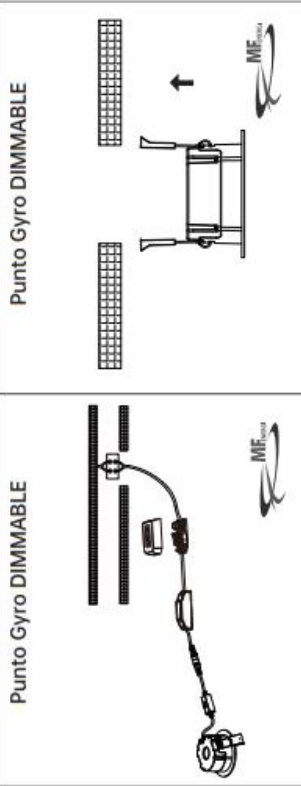

MF Energi Monteringsvejledning

Åben tilslutningsboksen, tilslut kabel og spænd efterfølgende tryk aflastningen på

Punto Gyro DIMMABLE

Seå lampen ind i fatningen, og installer den efterfølgende i lampecylindern

D: Udskræningsmål	Ø 76-83mm
H: Højde på armatur	42mm
F: Mål	93mm
Beregnet for	Indendørs - stainless steel til udendørs
Max Watt	8W LED
Volt	230V
IP-Klasse	IP44
Godkendelser	

OBS:

1. Må kun installeres af autoriseret elinstallatør.
2. Vær opmærksom på at installationsledningen ikke rører armaturet efter monteringen.
3. Anvend 70° kabler, dog 90° kabler hvis kableerne berører lampecylindern.
4. Lampecylindern aftørres med en hårdt opvredet våd klud efter behov

Vedligeholdelse

MF Energi Mounting Instructions