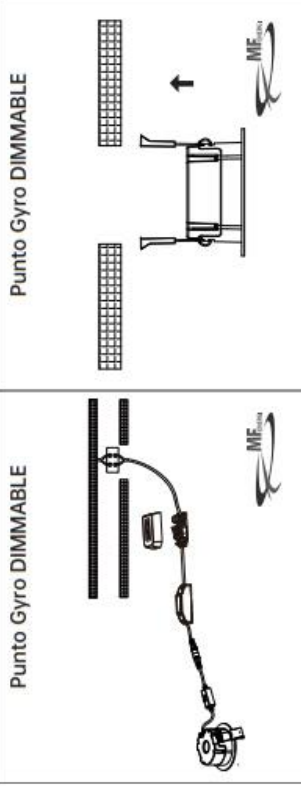

Open box, loosen the cable pressing, connect input wire, push the cable pressing, until it is fixed

Punto Gyro DIMMABLE

The installation is complete

D: Ceiling cut-out	Ø 76-83mm
H: Height of luminaire	42mm
F: Measures	93mm
Place in use	Indoor - stainless steel for outdoor
Max Watt	8W LED
Voltage	230V
IP Class	IP44
Approvals	

OBS:

1. Must only be installed by an authorized electrician.
2. Be aware that the supply cord do not touch the luminaries.
3. Use 70° cable, 90° cable should be used if the cable touches the lamp cylinder.
4. The lamp housing should be cleaned with a damp cotton cloth as needed.

Maintenance