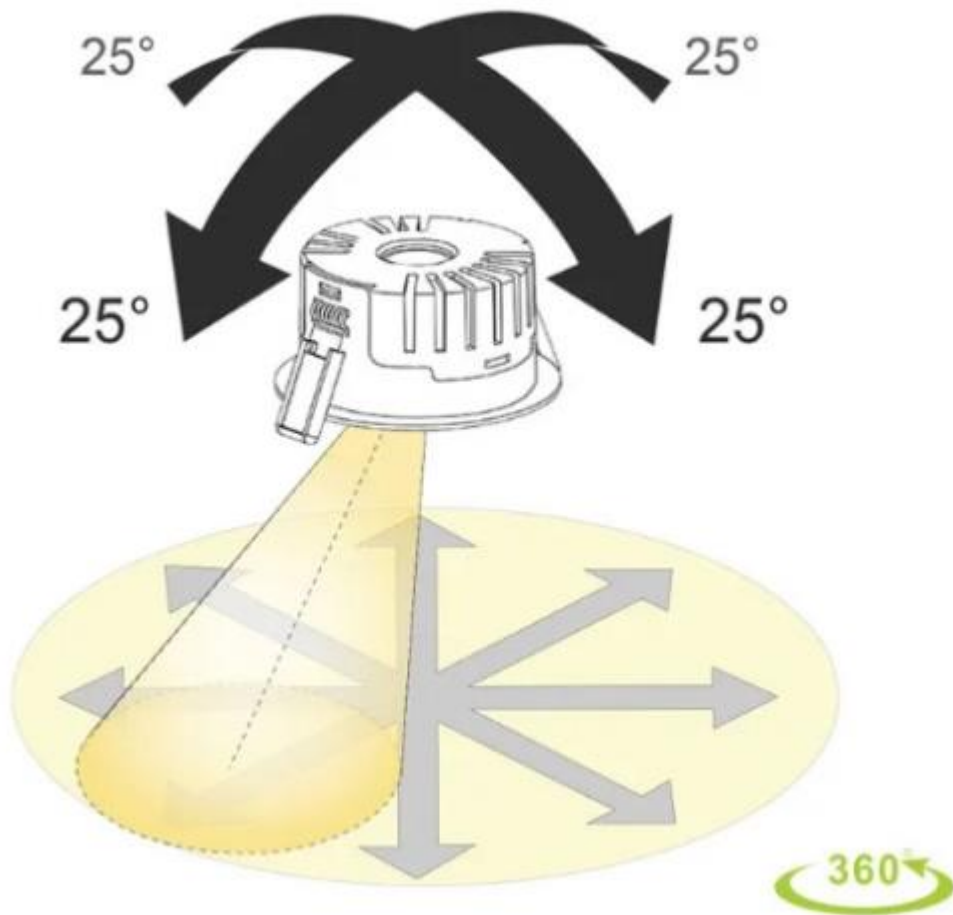

Varenummer	PUNTO GYRO 8W
Beskrivelse	Downlight m/25X360 rotation Med klar glas
Farve	Mat Hvid eller mat sort med klar reflektor
Volt	220-240 V~
MacAdam	3SDCM
URG	19
Sokkel	Integreret LED
Watt	8W
LED	COB LED
Dæmpbar	JA – Triac
Spredning	60°
RA	> 90
Farvetemperatur	CCT 3000K & 4000K
Lumen	720lm
Levetid	100.000 timer-L100B50 25°
Mål	42mm(H)*93mm(udv. Dia) Hulmål 76-83mm
Materiale	Aluminium samt brandhæm. Plast.
Anvendelse	Indendørs / Udendørs
Yderligere information for dæmpning	MF LED Drejedæmper 900.225 FUGA LED-S 120VA = Stabil SMARTHOUSE = Stabil Eltako loftmodel = Stabil Eltako LED skinne dæmp = stabil SG = stabil
Vedligeholdelse	Kan rengøres med tør klud (hårdt opvredet klud) – eller støvkost.
IP CLASS 44	EN 60529:1991+A1:2000+A2:2013
Fire test 650°C	EN60695-2-11-2014
Garanti på lampe	5år (elektronikken)
Garanti på overflade	8år

Cut-out Ø76mm-Ø83mm

MF Energi Monteringsvejledning

Åben tilslutningsboksen, tilslut kabel og spænd efterfølgende tryk aflastningen på

Punto Gyro DIMMABLE

Seå lampen ind i fatningen, og installer den efterfølgende i lampecylindern

D: Udskræningsmål	Ø 76-83mm
H: Højde på armatur	42mm
F: Mål	93mm
Beregnet for	Indendørs - stainless steel til udendørs
Max Watt	8W LED
Volt	230V
IP-Klasse	IP44
Godkendelser	 

OBS:

1. Må kun installeres af autoriseret elinstallatør.
2. Vær opmærksom på at installationsledningen ikke rører armaturet efter monteringen.
3. Anvend 70° kabler, dog 90° kabler hvis kableerne berører lampecylindern.
4. Lampecylindern aftørres med en hårdt opvredet våd klud efter behov