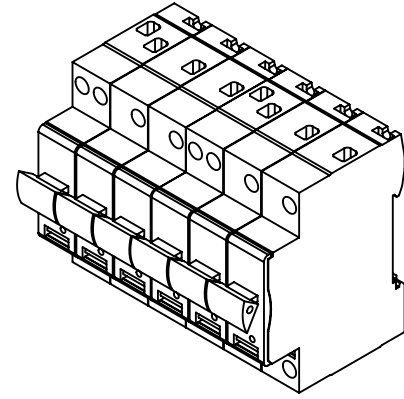

⚠ **Advarsel:** Dette produkt er beregnet til brug som belysning. Brug aldrig dette produkt til andre formål. Brug aldrig dette produkt i nærheden af vand eller andre væsker. Brug aldrig dette produkt i nærheden af brandfarlige eller eksplosive stoffer. Brug aldrig dette produkt i nærheden af elektriske ledninger eller andre elektriske komponenter. Brug aldrig dette produkt i nærheden af børn eller andre personer, der er uoplyste om produktets brug.

⚠ **Advarsel:** Dette produkt er beregnet til brug som belysning. Brug aldrig dette produkt til andre formål. Brug aldrig dette produkt i nærheden af vand eller andre væsker. Brug aldrig dette produkt i nærheden af brandfarlige eller eksplosive stoffer. Brug aldrig dette produkt i nærheden af elektriske ledninger eller andre elektriske komponenter. Brug aldrig dette produkt i nærheden af børn eller andre personer, der er uoplyste om produktets brug.

⚠ **Advarsel:** Dette produkt er beregnet til brug som belysning. Brug aldrig dette produkt til andre formål. Brug aldrig dette produkt i nærheden af vand eller andre væsker. Brug aldrig dette produkt i nærheden af brandfarlige eller eksplosive stoffer. Brug aldrig dette produkt i nærheden af elektriske ledninger eller andre elektriske komponenter. Brug aldrig dette produkt i nærheden af børn eller andre personer, der er uoplyste om produktets brug.

C:: / SLUKKET / AUS

Art. No.	5	6	7
MILØ80	80cm	30cm	13cm
	100cm	50cm	18cm