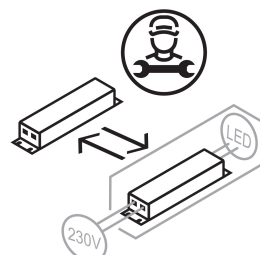

cassøe®

Aci bh]b[]bgfi W]cb
AcbhYf]b[gj Y^YXb]b[
Montageanleitung

A=F FCF/SPEJL/SPIEGEL`A=@5 BC

& \$J`#) \$<n`#20`!`24K

AUXY]b`D`F`7`"

5 fh`Bc"

'((`(`)+\$42/`'((`(`)+\$55

[EN] This product contains two light sources of energy efficiency class F.

[DK] Dette produkt indeholder to lyskilder i energieffektivitetsklasse F.

[DE] Dieses Produkt enthält zwei Lichtquellen der Energieeffizienzklasse F.

⚠ **Advarsel:** Dette produkt er beregnet til brug som belysning. Brug aldrig dette produkt til andre formål. Brug aldrig dette produkt i nærheden af vand eller andre væsker. Brug aldrig dette produkt i nærheden af brandfarlige eller eksplosive stoffer. Brug aldrig dette produkt i nærheden af elektriske ledninger eller andre elektriske komponenter. Brug aldrig dette produkt i nærheden af børn eller andre personer, der er uoplyste om produktets brug.