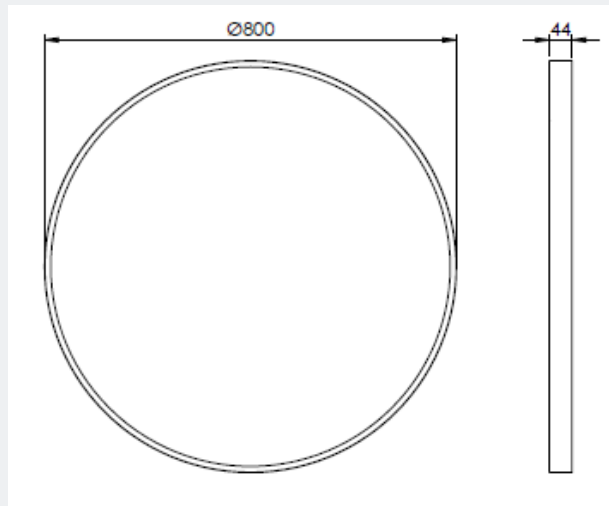

## MIRROR MILANO

ART. NO

MILØ80 – Mat sort

### SPECIFICATIONS

Power supply 220-240V / 50Hz

Light source LED

Wattage LED 20W

Size Ø800 mm

Depth 44 mm

Colour temperature 3000 K

CRI-value >95

### PACKAGING Ø800

Box size 86.5x86.5x8 cm

Box weight G.W.: 10.6 KGS/N.W.: 8.0 KGS

Der tages forbehold for trykfejl og tekniske ændringer.