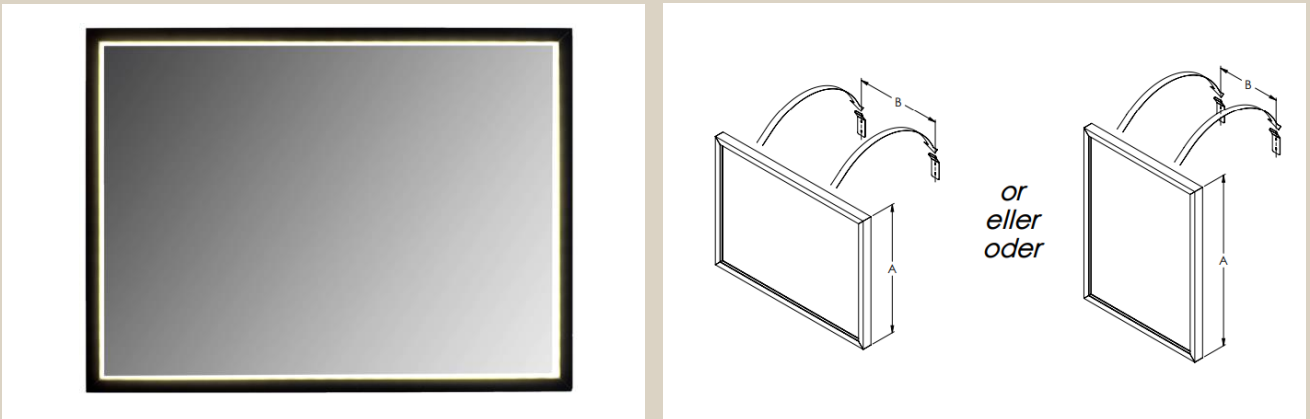

MIL12080

Milano spejl med sort aluramme og indirekte LED lys, IP44

Varenummer: MIL12080

VVS-nummer: N/A

Data/vedligehold

SPECIFIKATIONER

| | |
|-------------------------------|---------------|
| Strømforsyning..... | 230V |
| Lyskilde..... | LED |
| Wattage..... | 36,5W |
| Højde x bredde(vendbart)..... | 800 x 1200 mm |
| Dybde..... | 40 mm |
| Kelvin..... | 3000 |