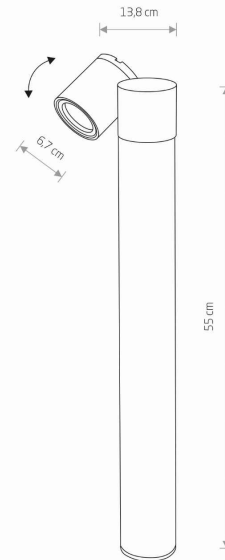

MODEL OPRAWY

TUBINGS
8158

GRUPA KATALOGOWA
KRAJ POCHODZENIA

KATALOG 2022
MADE IN P.R.C.

TYP ŹRÓDŁA ŚWIATŁA

GU10

ŹRÓDŁA ŚWIATŁA

Wymienne

MAX MOC

10W only LED

ZAWIERA ŹRÓDŁO ŚWIATŁA

Nie

ILOŚĆ PUNKTÓW ŚWIETLNYCH

1

IP

IP54

PRZEZNACZENIE

Zewnętrzna

WYMIARY OPAKOWANIA
(DŁ./SZER./WYS.)

16cm/8,5cm/57cm

WAGA NETTO/BR

1,18kg/1,4kg

METODA MONTAŻU

Montaż bezpośredni

KOLOR WIODĄCY/DOPEŁNIAJĄCY

Czarny

MATERIAŁ

Aluminium lakierowane, Szkło

STYL

Nowoczesny

KLASA OCHRONOŚCI

I WYMIARY

ZASILANIE

~220-230V/50/60Hz

5 9 0 3 1 3 9 8 1 5 8 9 5